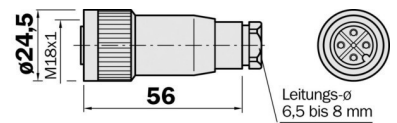

Sensor-actuator connector 6009436

Allgemeine Informationen

Products_Model	ET6305064
EAN	
Producer	Sick
Producer-Model	6009436
Producer-Typ	6009436
min. Order	
Class	Sensor-Aktor-Steckverbinder

Technische Informationen