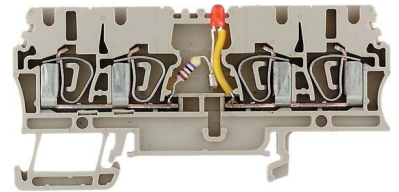

Feed-through terminal block 1692590000

Allgemeine Informationen

Products_Model	ET0412717
EAN	4008190869304
Producer	Weidmüller
Producer-Model	1692590000
Producer-Typ	ZDU 2.5/2X2AN/LD+
min. Order	
Class	Durchgangs-Reihenklemme

Technische Informationen

[Feed-through terminal block 1692590000 online kaufen](#)