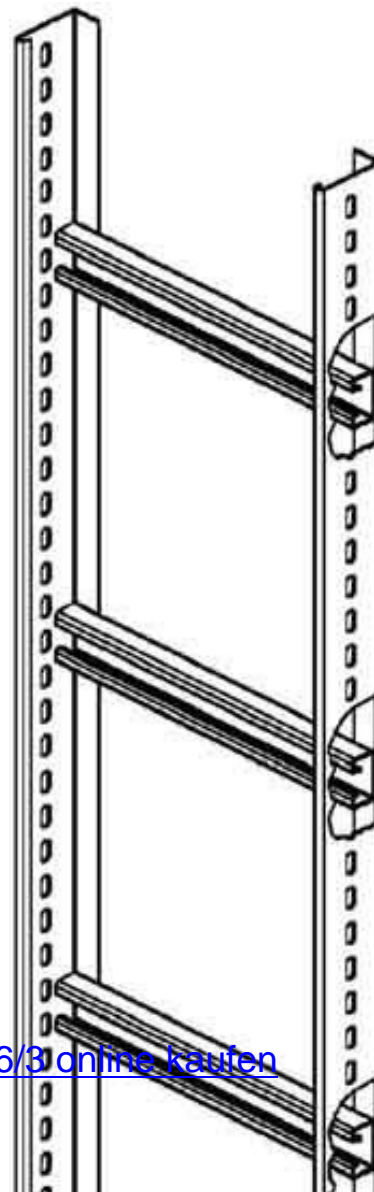

## Vertical cable ladder 60 mm 300 mm 3000 mm STM 60.306/3

### Allgemeine Informationen

Products_Model	ET5401821
EAN	4013339873326
Producer	Niadax
Producer-Model	STM 60.306/3
Producer-Typ	STM 60.306/3
min. Order	
Class	Steigetrasse

### Technische Informationen

Steigetrassenhöhe	60mm
Steigetrassenbreite	300mm
Länge	3000mm
Seitenlochung	
Sprossenabstand	600mm
Ausführung der Sprosse	
Ausführung der Seitenwand	
Werkstoff	
Rostfreier Stahl, gebeizt	
Oberfläche	
Farbe	