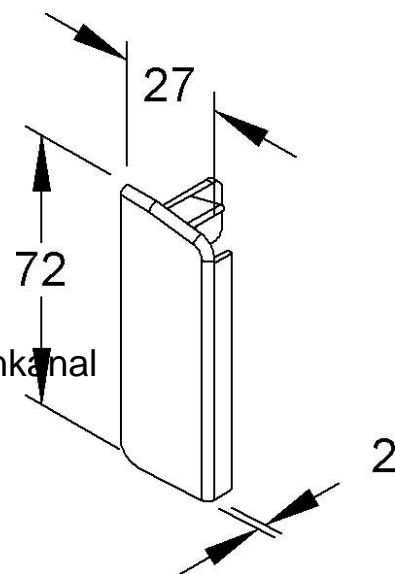

End piece for skirting duct 72 mm 27 mm Left T/SFE70L.3

Allgemeine Informationen

Products_Model	ET0405320
EAN	4011126065060
Producer	Kleinhuis
Producer-Model	T/SFE70L.3
Producer-Typ	T/SFE70L.3
min. Order	
Class	Endstück für Sockelleistenkanal

Technische Informationen

Höhe	72mm
Tiefe	27mm
Ausführung	
Dichtlippe Oberteil	
Werkstoff	
Halogenfrei	
Farbe	
RAL-Nummer	
Dekor	
Mit Teppichleiste	
Vorprägungen	

[End piece for skirting duct 72 mm 27 mm Left T/SFE70L.3 online kaufen](#)