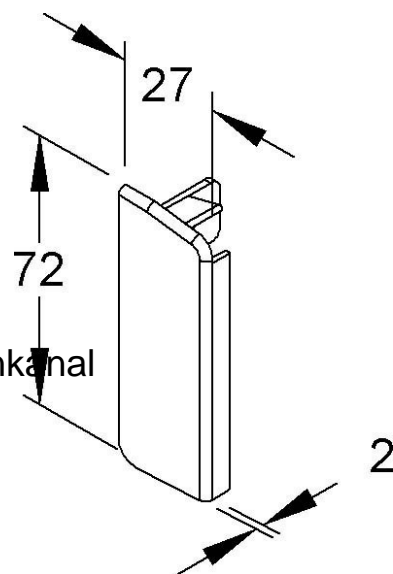

Kleinhuis Endstück rws Kanal-System SDK T/SFE70L.3

Allgemeine Informationen

Artikelnummer	ET0405320
EAN	4011126065060
Hersteller	Kleinhuis
Hersteller-ArtNr	T/SFE70L.3
Hersteller-Typ	T/SFE70L.3
Verpackungseinheit	1 Stück
Artikelklasse	Endstück für Sockelleistenkanal

Technische Informationen

Höhe	72mm
Tiefe	27mm
Ausführung	
Dichtlippe Oberteil	
Werkstoff	
Halogenfrei	
Farbe	
RAL-Nummer	
Dekor	
Mit Teppichleiste	
Vorprägungen	

Kleinhuis Endstück rws Kanal-System SDK T/SFE70L.3 Höhe 72mm, Tiefe 27mm, Ausführung links, Dichtlippe Oberteil ohne, Werkstoff Kunststoff, Farbe reinweiß, RAL-Nummer 9010, Dekor ohne, Mit Teppichleiste,