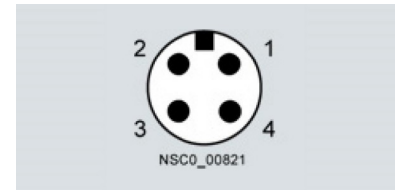

Sensor-actuator connector chassis 4 M12 Wire 3SY3127

Allgemeine Informationen

Products_Model	ET0758165
EAN	4011209591967
Producer	Siemens Indus.Sector
Producer-Model	3SY3127
Producer-Typ	3SY3127
min. Order	
Class	Sensor-Aktor-Einbausteckverbinder

Technische Informationen

Polzahl	
Ausführung elektrischer Anschluss, außenseitig	
Ausführung elektrischer Anschli	
Art des Steckkontaktes, außenseitig	
Art des Steckkontaktes, innenseitig	
Mit Gewinde	