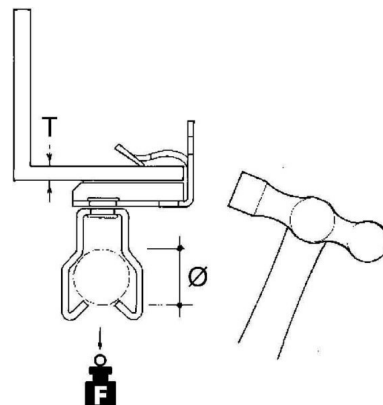

## Fixing clamp Clamp Conduit/cable EH814-JM2229

### Allgemeine Informationen

Products_Model	ET0412092
EAN	4013339750429
Producer	Niadax
Producer-Model	EH814-JM2229
Producer-Typ	EH814-JM2229
min. Order	
Class	Befestigungsklammer

### Technische Informationen

Befestigungsart	
Anschlussart/-bauteil	
Geeignet für Flanschstärke	8...14mm
Rohr-/Kabeldurchmesser	22...29mm
Scharnierend	
Scharnier justierbar	
Werkstoff	
Oberfläche	

[Fixing clamp Clamp Conduit/cable EH814-JM2229 online kaufen](#)