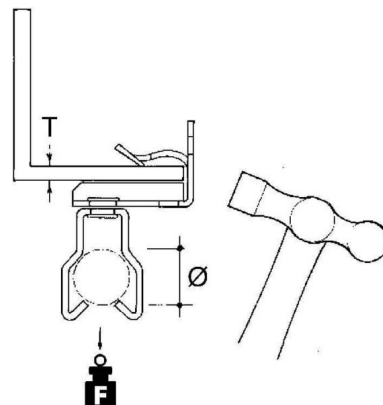

Fixing clamp Clamp Conduit/cable EH814-JM2229

Allgemeine Informationen

Products_Model	ET0412092
EAN	4013339750429
Producer	Niadax
Producer-Model	EH814-JM2229
Producer-Typ	EH814-JM2229
min. Order	
Class	Befestigungsklammer

Technische Informationen

Befestigungsart	
Anschlussart/-bauteil	
Geeignet für Flanschstärke	8...14mm
Rohr-/Kabeldurchmesser	22...29mm
Scharnierend	
Scharnier justierbar	
Werkstoff	
Oberfläche	

[Fixing clamp Clamp Conduit/cable EH814-JM2229 online kaufen](#)