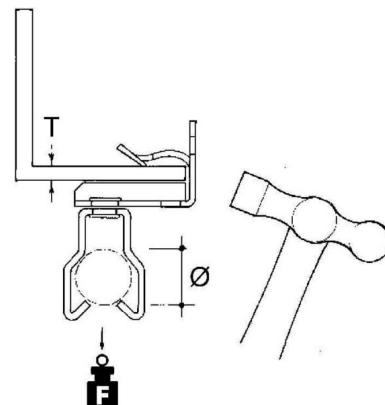

Fixing clamp Clamp Conduit/cable EH814-JM2229

Allgemeine Informationen

Products_Model	ET0412092
EAN	4013339750429
Producer	Niadax
Producer-Model	EH814-JM2229
Producer-Typ	EH814-JM2229
min. Order	
Class	Befestigungsklammer

Technische Informationen

Befestigungsart	
Anschlussart/-bauteil	
Geeignet für Flanschstärke	8...14mm
Rohr-/Kabeldurchmesser	22...29mm
Scharnierend	
Scharnier justierbar	
Werkstoff	
Oberfläche	

[Fixing clamp Clamp Conduit/cable EH814-JM2229 online kaufen](#)