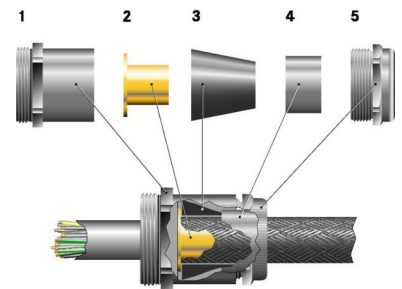

## Cable screw gland 52106950

### Allgemeine Informationen

Products_Model	ET0304443
EAN	4044773168693
Producer	Lapp Zubehör
Producer-Model	52106950
Producer-Typ	SHVE-M20x1,5/13/11/7
min. Order	
Class	Kabelverschraubung

### Technische Informationen

[Cable screw gland 52106950 online kaufen](#)