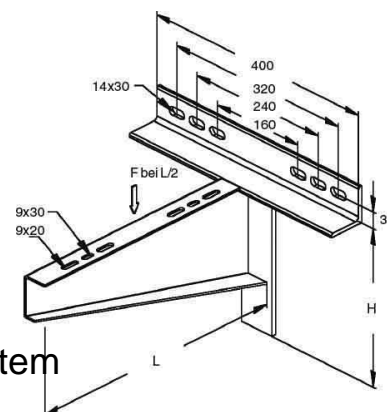

Bracket for cable support system 640 mm 400 mm 306 mm KTTSS 600

Allgemeine Informationen

Products_Model	ET5401258
EAN	4013339183654
Producer	Niadax
Producer-Model	KTTSS 600
Producer-Typ	KTTSS 600
min. Order	
Class	Ausleger für Kabeltragsystem

Technische Informationen

Länge	640mm
Breite	400mm
Höhe	306mm
Ausführung	
Winkel	90...90°
Werkstoff	
Rostfreier Stahl, gebeizt	
Werkstoffgüte	
Oberfläche	
Farbe	

[Bracket for cable support system 640 mm 400 mm 306 mm KTTSS 600 online kaufen](#)