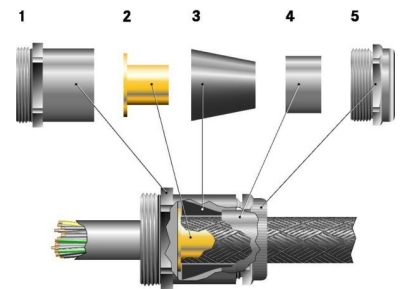

Cable screw gland 52106890

Allgemeine Informationen

Products_Model	ET0304441
EAN	4044773168891
Producer	Lapp Zubehör
Producer-Model	52106890
Producer-Typ	SHVE-M16x1,5/9/7/3,6
min. Order	
Class	Kabelverschraubung

Technische Informationen

[Cable screw gland 52106890 online kaufen](#)