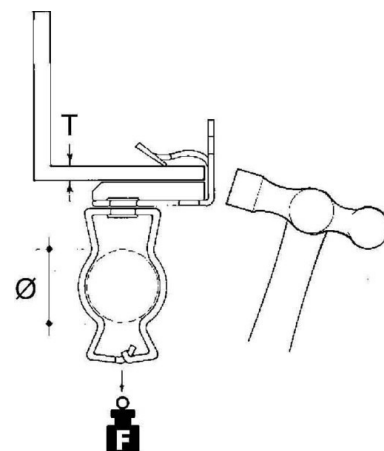

Fixing clamp Clamp Conduit/cable EH1420-GM3240

Allgemeine Informationen

Products_Model	ET0412085
EAN	4013339750283
Producer	Niadax
Producer-Model	EH1420-GM3240
Producer-Typ	EH1420-GM3240
min. Order	
Class	Befestigungsklammer

Technische Informationen

Befestigungsart	
Anschlussart/-bauteil	
Geeignet für Flanschstärke	14...20mm
Rohr-/Kabeldurchmesser	32...40mm
Scharnierend	
Scharnier justierbar	
Werkstoff	
Oberfläche	
Bruchlast	450N