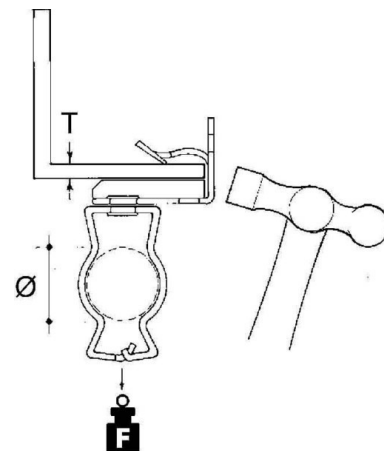

Fixing clamp Clamp Conduit/cable EH1420-GM3240

Allgemeine Informationen

Products_Model	ET0412085
EAN	4013339750283
Producer	Niadax
Producer-Model	EH1420-GM3240
Producer-Typ	EH1420-GM3240
min. Order	
Class	Befestigungsklammer

Technische Informationen

Befestigungsart	
Anschlussart/-bauteil	
Geeignet für Flanschstärke	14...20mm
Rohr-/Kabeldurchmesser	32...40mm
Scharnierend	
Scharnier justierbar	
Werkstoff	
Oberfläche	
Bruchlast	450N