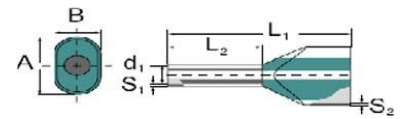

Technische Informationen

Bauform	
Nennquerschnitt	10mm ²
Hülsenlänge	12mm
Isoliert	
Farbe	

Weidmüller Aderendhülse Zwingling H10/24S ZH EB Bauform
Zwilling-Aderendhülse, Nennquerschnitt 10mm², Hülsenlänge 12mm, Isoliert,
Farbe Elfenbein,