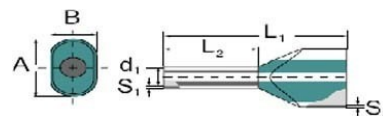

Cable end sleeve Twin cable end sleeve 10 mm² 12 mm 9018860000

Allgemeine Informationen

Products_Model	ET0414369
EAN	4032248105816
Producer	Weidmüller
Producer-Model	9018860000
Producer-Typ	H10/24S ZH EB
min. Order	
Class	Aderendhülse

Technische Informationen

Bauform	
Nennquerschnitt	10mm ²
Hülsenlänge	12mm
Isoliert	
Farbe	

[Cable end sleeve Twin cable end sleeve 10 mm² 12 mm 9018860000 online kaufen](#)