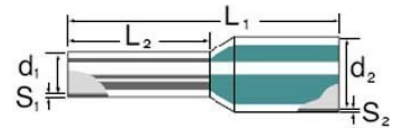

Cable end sleeve 25 mm² 22 mm 9021200000

Allgemeine Informationen

Products_Model	ET0414400
EAN	4008190055400
Producer	Weidmüller
Producer-Model	9021200000
Producer-Typ	H25,0/36T SW
min. Order	
Class	Aderendhülse

Technische Informationen

Bauform	
Nennquerschnitt	25mm ²
Hülsenlänge	22mm
Isoliert	
Farbe	

[Cable end sleeve 25 mm² 22 mm 9021200000 online kaufen](#)