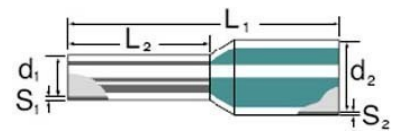

## Cable end sleeve 0.75 mm<sup>2</sup> 6 mm 9021030000

### Technische Informationen

Bauform	
Nennquerschnitt	0.75mm <sup>2</sup>
Hüslenlänge	6mm
Isoliert	
Farbe	

[Cable end sleeve 0.75 mm<sup>2</sup> 6 mm 9021030000 online kaufen](#)