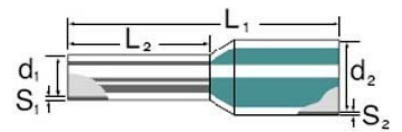

Cable end sleeve 0.75 mm² 6 mm 9021030000

Allgemeine Informationen

Products_Model	ET0414387
EAN	4008190152901
Producer	Weidmüller
Producer-Model	9021030000
Producer-Typ	H0,75/12T HBL
min. Order	
Class	Aderendhülse

Technische Informationen

Bauform	
Nennquerschnitt	0.75mm ²
Hülsenlänge	6mm
Isoliert	
Farbe	

[Cable end sleeve 0.75 mm² 6 mm 9021030000 online kaufen](#)