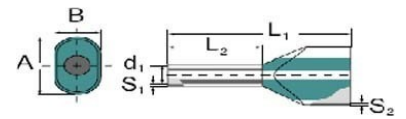

Cable end sleeve Twin cable end sleeve 1.5 mm² 18 mm 9037490000

Allgemeine Informationen

Products_Model	ET0414467
EAN	4008190493066
Producer	Weidmüller
Producer-Model	9037490000
Producer-Typ	H1,5/26D ZH SW
min. Order	
Class	Aderendhülse

Technische Informationen

Bauform	
Nennquerschnitt	1.5mm ²
Hülsenlänge	18mm
Isoliert	
Farbe	

[Cable end sleeve Twin cable end sleeve 1.5 mm² 18 mm 9037490000 online kaufen](#)