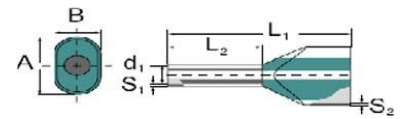

## Cable end sleeve Twin cable end sleeve 0.75 mm<sup>2</sup> 9037420000

### Technische Informationen

Bauform	
Nennquerschnitt	0.75mm <sup>2</sup>
Hülsenlänge	10mm
Isoliert	
Farbe	

[Cable end sleeve Twin cable end sleeve 0.75 mm<sup>2</sup> 9037420000 online kaufen](#)