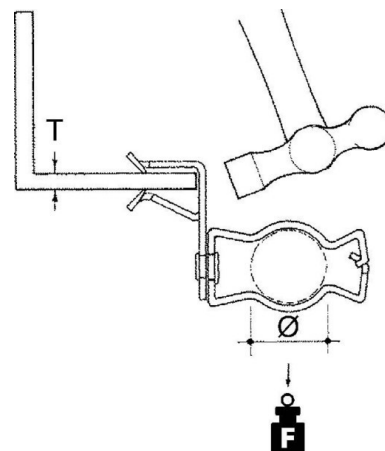

Fixing clamp Clamp Conduit/cable AH1420-GM1926

Allgemeine Informationen

Products_Model	ET0412120
EAN	4013339749188
Producer	Niadax
Producer-Model	AH1420-GM1926
Producer-Typ	AH1420-GM1926
min. Order	
Class	Befestigungsklammer

Technische Informationen

Befestigungsart	
Anschlussart/-bauteil	
Geeignet für Flanschstärke	14...20mm
Rohr-/Kabeldurchmesser	19...16mm
Scharnierend	
Scharnier justierbar	
Werkstoff	
Oberfläche	

[Fixing clamp Clamp Conduit/cable AH1420-GM1926 online kaufen](#)