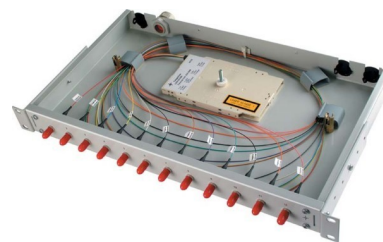

Patch panel fibre optic 24 24 H02030F0034

Allgemeine Informationen

Products_Model	ET4514158
EAN	4018359284831
Producer	Telegärtner
Producer-Model	100021957
Producer-Typ	H02030F0034
min. Order	
Class	Patchpanel LWL

Technische Informationen

Geeignet für Anzahl Kupplunge

Mit Anzahl Kupplungen/Adapter

Mit Frontplatte

Mit Gehäuse

Mit Pigtails

Faserart

Faserklasse

Steckverbindertyp außen

Farbe

RAL-Nummer

Montageart

Anzahl der Höheneinheiten (HE)

Höhe 44mm

Breite 482mm

Tiefe 265mm