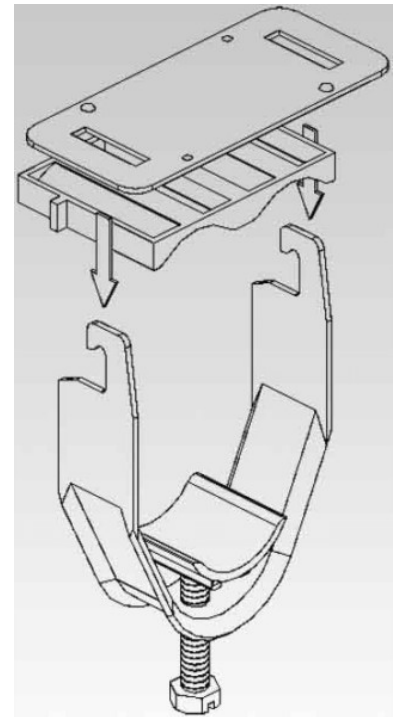

## One-piece strut clamp 28 mm BUD 30

### Allgemeine Informationen

Products_Model	ET0469209
EAN	4013339099108
Producer	Niadax
Producer-Model	BUD 30
Producer-Typ	BUD 30
min. Order	
Class	Bügelschelle

### Technische Informationen

Spannbereich	28...32mm
Für 3 Einleiterkabel	32mm
Max. Anzahl der Kabel	
Werkstoff Schelle	
Oberfläche Schelle	
Werkstoff Schraube	
Oberfläche Schraube	
Montageart	
Mit Kunststoffwanne	
Mit Metallwanne	
Halogenfrei	