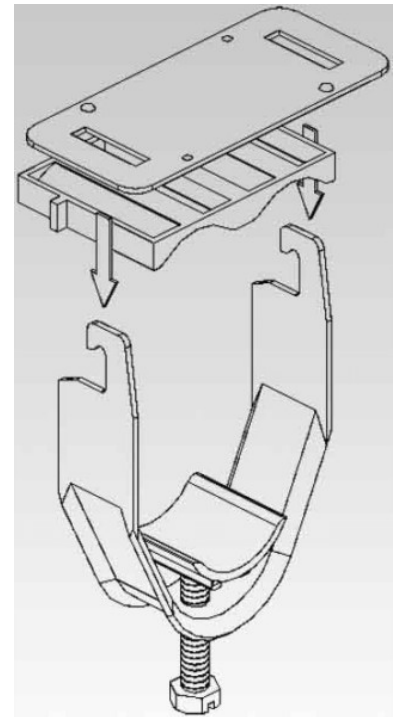

One-piece strut clamp 28 mm BUD 30

Allgemeine Informationen

Products_Model	ET0469209
EAN	4013339099108
Producer	Niadax
Producer-Model	BUD 30
Producer-Typ	BUD 30
min. Order	
Class	Bügelschelle

Technische Informationen

Spannbereich	28...32mm
Für 3 Einleiterkabel	32mm
Max. Anzahl der Kabel	
Werkstoff Schelle	
Oberfläche Schelle	
Werkstoff Schraube	
Oberfläche Schraube	
Montageart	
Mit Kunststoffwanne	
Mit Metallwanne	
Halogenfrei	

[One-piece strut clamp 28 mm BUD 30 online kaufen](#)