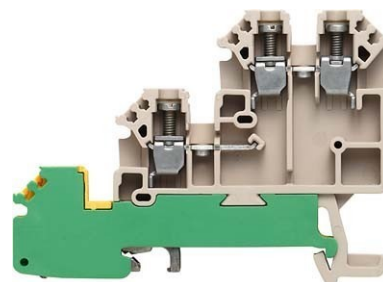

Sensor/actuator terminal block 1783560000

Allgemeine Informationen

Products_Model	ET0413695
EAN	4032248211487
Producer	Weidmüller
Producer-Model	1783560000
Producer-Typ	DLA 2.5 DB
min. Order	
Class	Initiator/Aktor-Reihenklemme

Technische Informationen

Ausführung elektrischer Anschl	
Ausführung elektrischer Anschluss	2
Montageart	
Brennbarkeitsklasse des Isolierstoffs nach UL 94	
Höhe bei niedrigstbauender Mo	49mm
Länge	65mm
Farbe	
Farbe des Leuchtmittels	

[Sensor/actuator terminal block 1783560000 online kaufen](#)