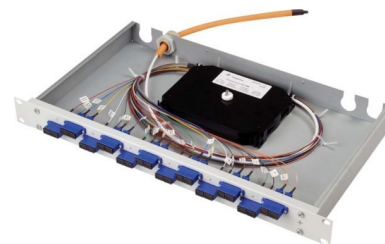

## Patch panel fibre optic 24 24 H02030B9452

### Allgemeine Informationen

Products_Model	ET4514142
EAN	4018359308445
Producer	Telegärtner
Producer-Model	100021904
Producer-Typ	H02030B9452
min. Order	
Class	Patchpanel LWL

### Technische Informationen

Geeignet für Anzahl Kupplunge

Mit Anzahl Kupplungen/Adapter

Mit Frontplatte

Mit Gehäuse

Mit Pigtails

Faserart

Faserklasse

Steckverbindertyp außen

Farbe

RAL-Nummer

Montageart

Anzahl der Höheneinheiten (HE)

Höhe 44mm

Breite 482mm

Tiefe 265mm