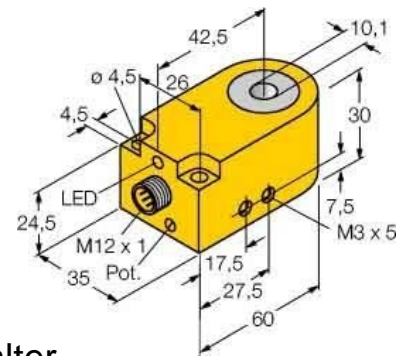

## Inductive proximity switch 14038

### Allgemeine Informationen

Products_Model	ET6305112
EAN	4047101000115
Producer	Turck
Producer-Model	14038
Producer-Typ	Bi10RW30DAP6XH1141
min. Order	
Class	Induktiver Näherungsschalter

### Technische Informationen

[Inductive proximity switch 14038 online kaufen](#)