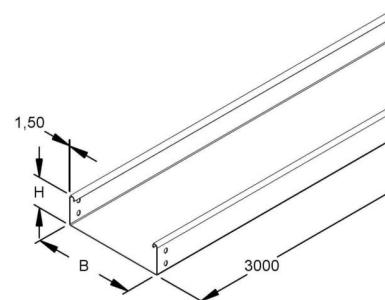

Cable tray/wide span cable tray 60 mm 400 mm RSU 60.400

Allgemeine Informationen

Products_Model	ET5401629
EAN	4013339223305
Producer	Niadax
Producer-Model	RSU 60.400
Producer-Typ	RSU 60.400
min. Order	
Class	Kabelrinne/Weitspannkabelrinne

Technische Informationen

Höhe	60mm
Breite	400mm
Länge	3000mm
Seitenlochung	
Montagelochung im Boden	
Ausführung	
Weitspann-Ausführung	
Werkstoff	
Rostfreier Stahl, gebeizt	
Werkstoffgüte	
Oberfläche	
Farbe	

[Cable tray/wide span cable tray 60 mm 400 mm RSU 60.400 online kaufen](#)