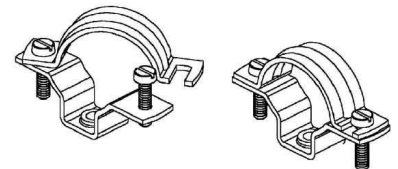

## Tube clamp 15 mm Steel 851 G

### Allgemeine Informationen

Products_Model	ET0422060
EAN	4013339012800
Producer	Niadax
Producer-Model	851 G
Producer-Typ	851 G
min. Order	
Class	Rohrschelle

### Technische Informationen

Geeignet für Rohrdurchmesser	15...19mm
Geschlossen	
Werkstoff	
Anreihbar	
Max. Anzahl der Rohre	
Befestigungsart	
Mit Einlage	
Farbe	

[Tube clamp 15 mm Steel 851 G online kaufen](#)