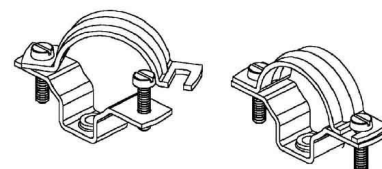

## Tube clamp 15 mm Steel 851 G

### Allgemeine Informationen

Products_Model	ET0422060
EAN	4013339012800
Producer	Niadax
Producer-Model	851 G
Producer-Typ	851 G
min. Order	
Class	Rohrschelle

### Technische Informationen

Geeignet für Rohrdurchmesser	15...19mm
Geschlossen	
Werkstoff	
Anreihbar	
Max. Anzahl der Rohre	
Befestigungsart	
Mit Einlage	
Farbe	

[Tube clamp 15 mm Steel 851 G online kaufen](#)