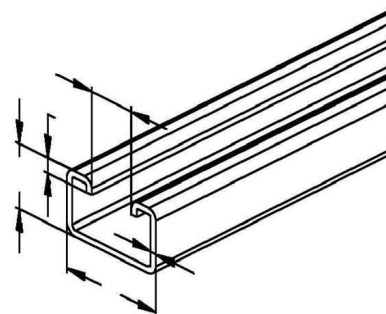

## Support/Profile rail 6000 mm 50 mm 30 mm 2994/6 FO

### Allgemeine Informationen

Products_Model	ET0422030
EAN	4013339046706
Producer	Niadax
Producer-Model	2994/6 FO
Producer-Typ	2994/6 FO
min. Order	
Class	Stiel/Profilschiene

### Technische Informationen

Länge	6000mm
Breite	50mm
Höhe	30mm
Schlitzbreite	22mm
Materialstärke	3mm
Profilform	
Ausführung	
Art der Lochung	
Mit Zahnung	
Abbrechbar	
Geeignet für Funktionserhalt	
Werkstoff	
Werkstoffgüte	
Oberfläche	
Farbe	