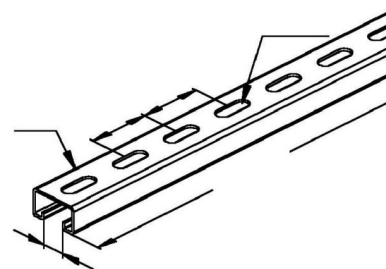

Support/Profile rail 6000 mm 40 mm 22 mm 2986/6 FL

Allgemeine Informationen

Products_Model	ET0422438
EAN	4013339032204
Producer	Niadax
Producer-Model	2986/6 FL
Producer-Typ	2986/6 FL
min. Order	
Class	Stiel/Profilschiene

Technische Informationen

Länge	6000mm
Breite	40mm
Höhe	22mm
Schlitzbreite	18mm
Materialstärke	2mm
Profilform	
Ausführung	
Art der Lochung	
Lochbreite	11.5mm
Mit Zahnung	
Abbrechbar	
Geeignet für Funktionserhalt	
Werkstoff	
Werkstoffgüte	
Oberfläche	
Farbe	