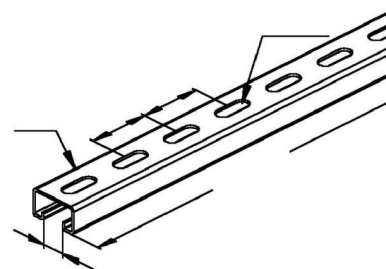

## Support/Profile rail 6000 mm 40 mm 22 mm 2986/6 FL

### Allgemeine Informationen

Products_Model	ET0422438
EAN	4013339032204
Producer	Niadax
Producer-Model	2986/6 FL
Producer-Typ	2986/6 FL
min. Order	
Class	Stiel/Profilschiene

### Technische Informationen

Länge	6000mm
Breite	40mm
Höhe	22mm
Schlitzbreite	18mm
Materialstärke	2mm
Profilform	
Ausführung	
Art der Lochung	
Lochbreite	11.5mm
Mit Zahnung	
Abbrechbar	
Geeignet für Funktionserhalt	
Werkstoff	
Werkstoffgüte	
Oberfläche	
Farbe	