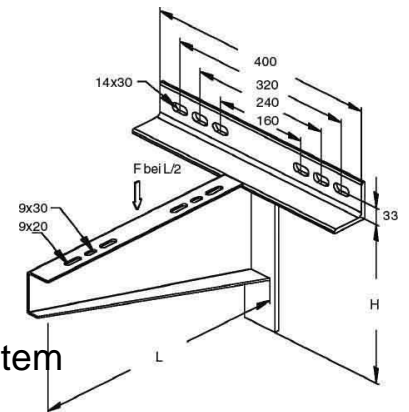

## Bracket for cable support system 740 mm 400 mm 306 mm KTTSS 700

### Allgemeine Informationen

Products_Model	ET5401259
EAN	4013339183661
Producer	Niadax
Producer-Model	KTTSS 700
Producer-Typ	KTTSS 700
min. Order	
Class	Ausleger für Kabeltragsystem

### Technische Informationen

Länge	740mm
Breite	400mm
Höhe	306mm
Ausführung	
Winkel	90...90°
Werkstoff	
Rostfreier Stahl, gebeizt	
Werkstoffgüte	
Oberfläche	
Farbe	

[Bracket for cable support system 740 mm 400 mm 306 mm KTTSS 700 online kaufen](#)