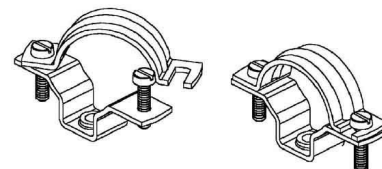

Tube clamp 47 mm Steel 856 G

Allgemeine Informationen

Products_Model	ET0422065
EAN	4013339013500
Producer	Niadax
Producer-Model	856 G
Producer-Typ	856 G
min. Order	
Class	Rohrschelle

Technische Informationen

Geeignet für Rohrdurchmesser	47...55mm
Geschlossen	
Werkstoff	
Anreihbar	
Max. Anzahl der Rohre	
Befestigungsart	
Mit Einlage	
Farbe	

[Tube clamp 47 mm Steel 856 G online kaufen](#)