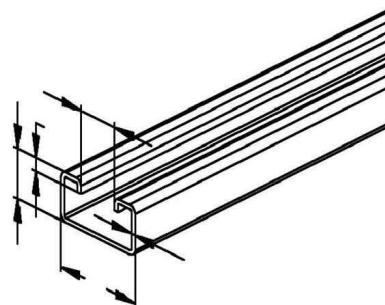

Support/Profile rail 6000 mm 40 mm 22 mm 2986/6 BO

Allgemeine Informationen

Products_Model	ET0422137
EAN	4013339043507
Producer	Niadax
Producer-Model	2986/6 BO
Producer-Typ	2986/6 BO
min. Order	
Class	Stiel/Profilschiene

Technische Informationen

Länge	6000mm
Breite	40mm
Höhe	22mm
Schlitzbreite	18mm
Materialstärke	2mm
Profilform	
Ausführung	
Art der Lochung	
Mit Zahnung	
Abbrechbar	
Geeignet für Funktionserhalt	
Werkstoff	
Werkstoffgüte	
Oberfläche	
Farbe	