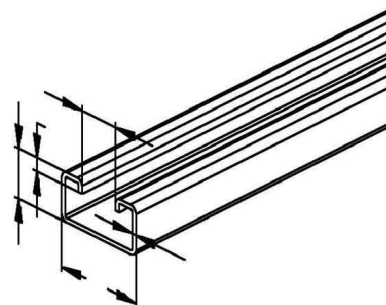

Support/Profile rail 6000 mm 40 mm 22 mm 2986/6 BO

Allgemeine Informationen

Products_Model	ET0422137
EAN	4013339043507
Producer	Niadax
Producer-Model	2986/6 BO
Producer-Typ	2986/6 BO
min. Order	
Class	Stiel/Profilschiene

Technische Informationen

Länge	6000mm
Breite	40mm
Höhe	22mm
Schlitzbreite	18mm
Materialstärke	2mm
Profilform	
Ausführung	
Art der Lochung	
Mit Zahnung	
Abbrechbar	
Geeignet für Funktionserhalt	
Werkstoff	
Werkstoffgüte	
Oberfläche	
Farbe	