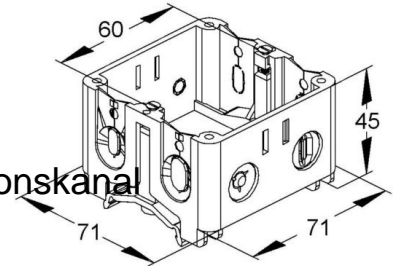

Junction box for installation duct Plastic Other GDV 70/45

Allgemeine Informationen

Products_Model	ET5200660
EAN	4013339460106
Producer	Niedax
Producer-Model	GDV 70/45
Producer-Typ	GDV 70/45
min. Order	
Class	Abzweigdose für Installationskanal

Technische Informationen

Werkstoff	
Farbe	
Halogenfrei	
Länge	70mm
Breite	70mm
Tiefe	45mm

[Junction box for installation duct Plastic Other GDV 70/45 online kaufen](#)