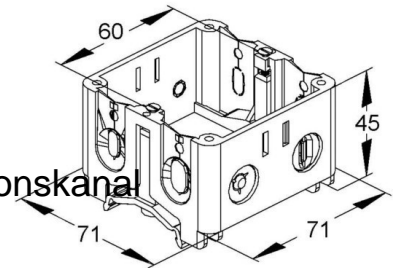

Junction box for installation duct Plastic Other GDV 70/45

Allgemeine Informationen

Products_Model	ET5200660
EAN	4013339460106
Producer	Niedax
Producer-Model	GDV 70/45
Producer-Typ	GDV 70/45
min. Order	
Class	Abzweigdose für Installationskanal

Technische Informationen

Werkstoff	
Farbe	
Halogenfrei	
Länge	70mm
Breite	70mm
Tiefe	45mm

[Junction box for installation duct Plastic Other GDV 70/45 online kaufen](#)