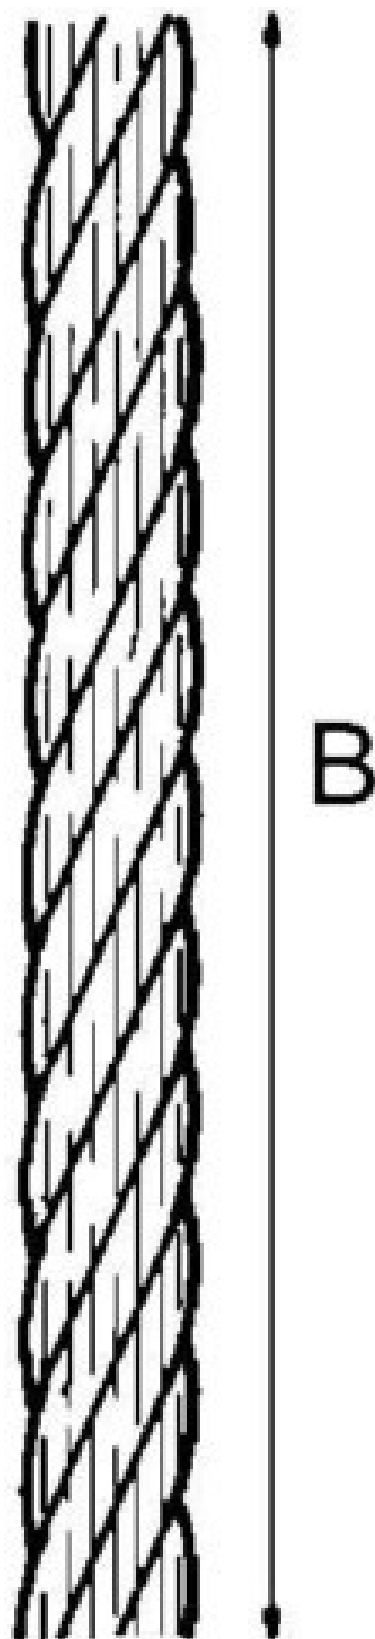

Metal cable 2 mm CW100-2

Allgemeine Informationen

Products_Model	ET0469262
EAN	4013339752942
Producer	Niadax
Producer-Model	CW100-2
Producer-Typ	CW100-2
min. Order	
Class	Metallseil

Technische Informationen

Außendurchmesser	2mm
Werkstoff	
Oberfläche	
Werkstoff-Mantel	
Anwendung	Blitzschutz

[Metal cable 2 mm CW100-2 online kaufen](#)