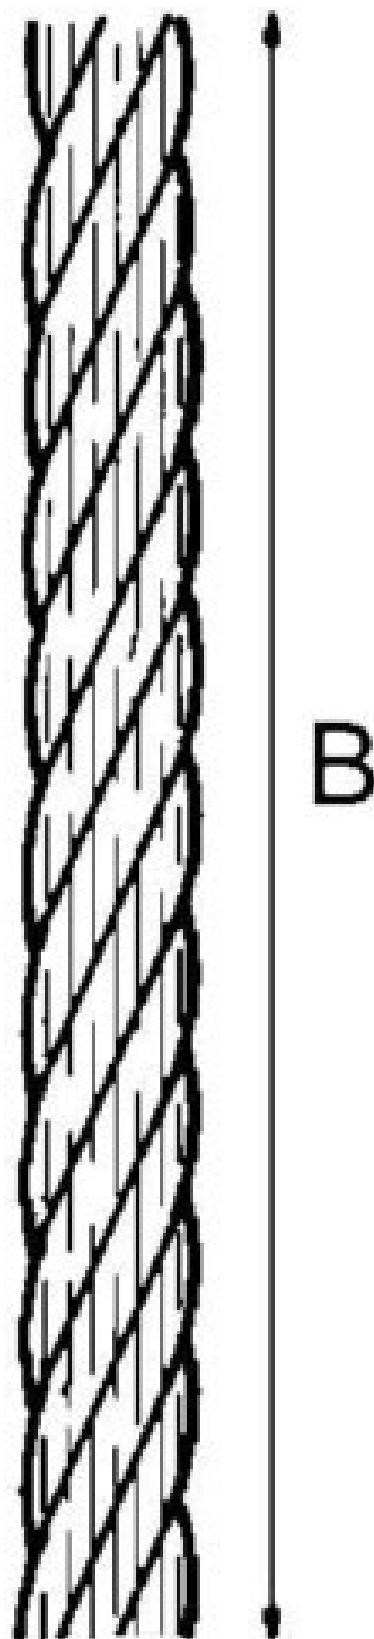

## Metal cable 2 mm CW100-2

### Allgemeine Informationen

Products_Model	ET0469262
EAN	4013339752942
Producer	Niadax
Producer-Model	CW100-2
Producer-Typ	CW100-2
min. Order	
Class	Metallseil

### Technische Informationen

Außendurchmesser	2mm
Werkstoff	
Oberfläche	
Werkstoff-Mantel	
Anwendung	Blitzschutz

[Metal cable 2 mm CW100-2 online kaufen](#)