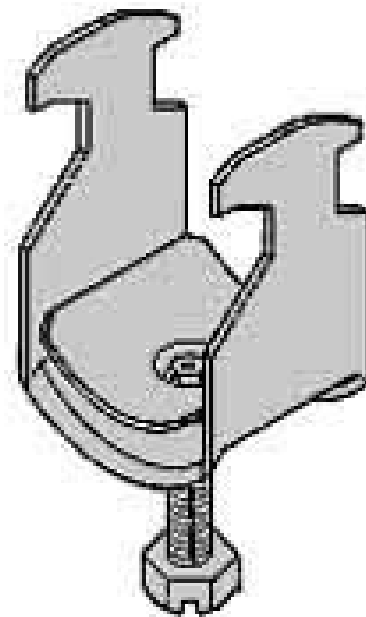

## One-piece strut clamp 18 mm B 22 E3

### Allgemeine Informationen

Products_Model	ET0422179
EAN	4013339082100
Producer	Niedax
Producer-Model	B 22 E3
Producer-Typ	B 22 E3
min. Order	
Class	Bügelschelle

### Technische Informationen

Spannbereich	18...22mm
Max. Anzahl der Kabel	
Werkstoff Schelle	
Oberfläche Schelle	
Werkstoff Schraube	
Oberfläche Schraube	
Montageart	
Mit Kunststoffwanne	
Mit Metallwanne	
Halogenfrei	

[One-piece strut clamp 18 mm B 22 E3 online kaufen](#)