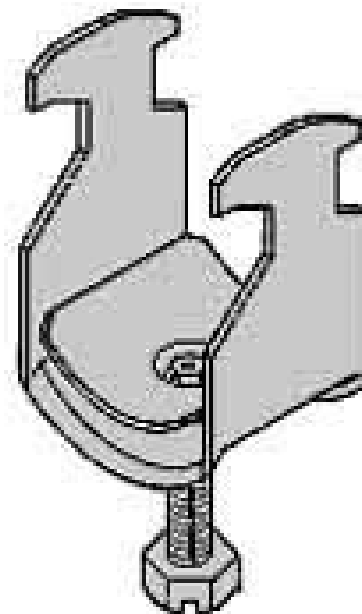

## One-piece strut clamp 18 mm B 22 E3

### Allgemeine Informationen

Products_Model	ET0422179
EAN	4013339082100
Producer	Niedax
Producer-Model	B 22 E3
Producer-Typ	B 22 E3
min. Order	
Class	Bügelschelle

### Technische Informationen

Spannbereich	18...22mm
Max. Anzahl der Kabel	
Werkstoff Schelle	
Oberfläche Schelle	
Werkstoff Schraube	
Oberfläche Schraube	
Montageart	
Mit Kunststoffwanne	
Mit Metallwanne	
Halogenfrei	

[One-piece strut clamp 18 mm B 22 E3 online kaufen](#)