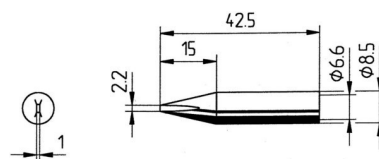

## Soldering tip 2.2 mm Chisel shaped Straight 0842CDLF/SB

### Allgemeine Informationen

Products_Model	ET1708432
EAN	4003008074642
Producer	Ersa
Producer-Model	0842CDLF/SB
Producer-Typ	0842CDLF/SB
min. Order	
Class	Lötspitze

### Technische Informationen

Spitzendurchmesser/Spitzenbreite	2.2mm
Form	
Ausführung	
Außendurchmesser Schaft	8.5mm
Innendurchmesser Schaft	6.6mm
Gesamtlänge	42.5mm
Beschichtung	

[Soldering tip 2.2 mm Chisel shaped Straight 0842CDLF/SB online kaufen](#)