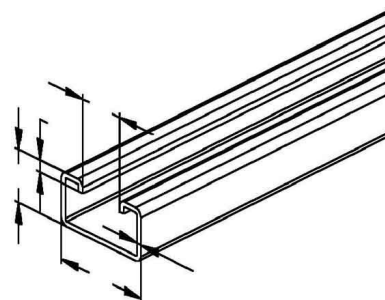

## Support/Profile rail 700 mm 48 mm 26 mm 2991/700 FL

### Allgemeine Informationen

Products_Model	ET5400757
EAN	4013339194100
Producer	Niedax
Producer-Model	2991/700 FL
Producer-Typ	2991/700 FL
min. Order	
Class	Stiel/Profilschiene

### Technische Informationen

Länge	700mm
Breite	48mm
Höhe	26mm
Schlitzbreite	22mm
Materialstärke	2.5mm
Profilform	
Ausführung	
Art der Lochung	
Lochbreite	11.5mm
Mit Zahnung	
Abbrechbar	
Geeignet für Funktionserhalt	
Werkstoff	
Werkstoffgüte	
Oberfläche	
Farbe	