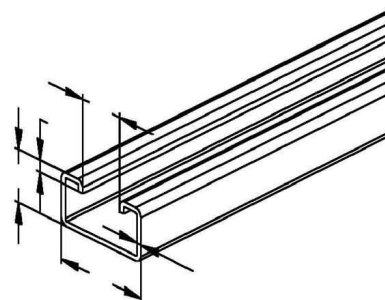

Support/Profile rail 700 mm 48 mm 26 mm 2991/700 FL

Allgemeine Informationen

Products_Model	ET5400757
EAN	4013339194100
Producer	Niedax
Producer-Model	2991/700 FL
Producer-Typ	2991/700 FL
min. Order	
Class	Stiel/Profilschiene

Technische Informationen

Länge	700mm
Breite	48mm
Höhe	26mm
Schlitzbreite	22mm
Materialstärke	2.5mm
Profilform	
Ausführung	
Art der Lochung	
Lochbreite	11.5mm
Mit Zahnung	
Abbrechbar	
Geeignet für Funktionserhalt	
Werkstoff	
Werkstoffgüte	
Oberfläche	
Farbe	

[Support/Profile rail 700 mm 48 mm 26 mm 2991/700 FL online kaufen](#)