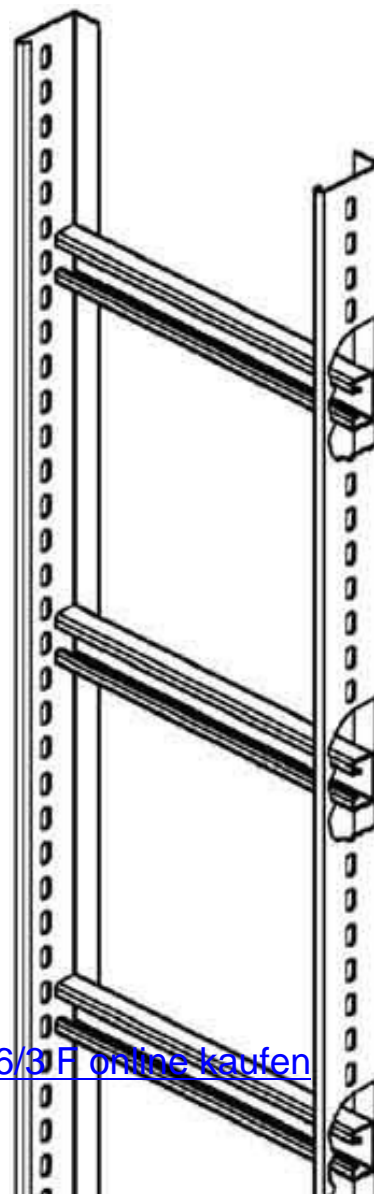

## Vertical cable ladder 60 mm 600 mm 3000 mm STM 60.606/3 F

### Allgemeine Informationen

Products_Model	ET5401845
EAN	4013339916443
Producer	Niadax
Producer-Model	STM 60.606/3 F
Producer-Typ	STM 60.606/3 F
min. Order	
Class	Steigetrasse

### Technische Informationen

Steigetrassenhöhe	60mm
Steigetrassenbreite	600mm
Länge	3000mm
Seitenlochung	
Sprossenabstand	600mm
Ausführung der Sprosse	
Ausführung der Seitenwand	
Werkstoff	
Rostfreier Stahl, gebeizt	
Oberfläche	
Farbe	