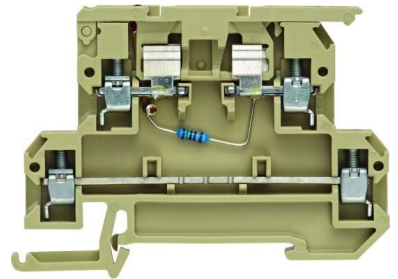

Sensor/actuator terminal block 821590000

Allgemeine Informationen

Products_Model	ET5502602
EAN	4008190473365
Producer	Weidmüller
Producer-Model	821590000
Producer-Typ	KDKS1/35LD 24VDC 4ZB
min. Order	
Class	Initiator/Aktor-Reihenklemme

Technische Informationen

[Sensor/actuator terminal block 821590000 online kaufen](#)