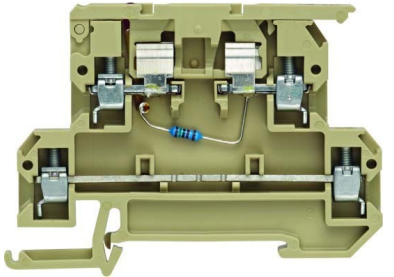

Sensor/actuator terminal block 821590000

Allgemeine Informationen

Products_Model	ET5502602
EAN	4008190473365
Producer	Weidmüller
Producer-Model	821590000
Producer-Typ	KDKS1/35LD 24VDC 4ZB
min. Order	
Class	Initiator/Aktor-Reihenklemme

Technische Informationen

[Sensor/actuator terminal block 821590000 online kaufen](#)