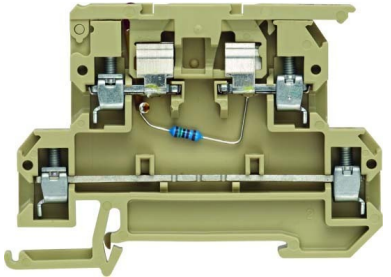

Sensor/actuator terminal block 821590000

Allgemeine Informationen

Products_Model	ET5502602
EAN	4008190473365
Producer	Weidmüller
Producer-Model	821590000
Producer-Typ	KDKS1/35LD 24VDC 4ZB
min. Order	
Class	Initiator/Aktor-Reihenklemme

Technische Informationen

[Sensor/actuator terminal block 821590000 online kaufen](#)