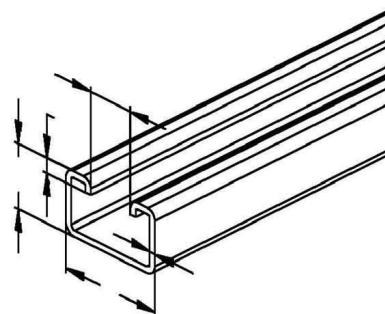

## Support/Profile rail 4000 mm 50 mm 30 mm 2994/4 GO

### Allgemeine Informationen

Products_Model	ET0468818
EAN	4013339033102
Producer	Niadax
Producer-Model	2994/4 GO
Producer-Typ	2994/4 GO
min. Order	
Class	Stiel/Profilschiene

### Technische Informationen

Länge	4000mm
Breite	50mm
Höhe	30mm
Schlitzbreite	22mm
Materialstärke	3mm
Profilform	
Ausführung	
Art der Lochung	
Mit Zahnung	
Abbrechbar	
Geeignet für Funktionserhalt	
Werkstoff	
Werkstoffgüte	
Oberfläche	
Farbe	