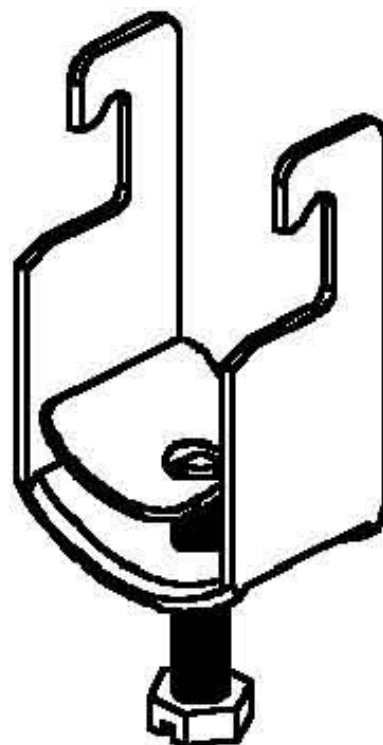

Niedax Bügelschelle BU 16

Allgemeine Informationen

Artikelnummer	ET0422802
EAN	4013339064908
Hersteller	Niedax
Hersteller-ArtNr	BU 16
Hersteller-Typ	BU 16
Verpackungseinheit	1 Stück
Artikelklasse	Bügelschelle

Technische Informationen

Spannbereich	12...16mm
Max. Anzahl der Kabel	
Werkstoff Schelle	
Oberfläche Schelle	
Werkstoff Schraube	
Oberfläche Schraube	
Montageart	
Mit Kunststoffwanne	
Mit Metallwanne	
Halogenfrei	

Niedax Bügelschelle BU 16 Spannbereich 12 ...

16mm, Max.

Anzahl der Kabel 1, Werkstoff Schelle Stahl, Oberfläche Schelle bandverzinkt, Werkstoff Schraube Stahl, Oberfläche Schraube sonstige, Montageart Profilschiene, Mit Metallwanne, Halogenfrei,