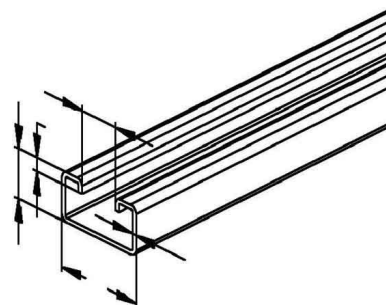

## Support/Profile rail 2000 mm 40 mm 22 mm 2986/2 FO

### Allgemeine Informationen

Products_Model	ET0422700
EAN	4013339043705
Producer	Niadax
Producer-Model	2986/2 FO
Producer-Typ	2986/2 FO
min. Order	
Class	Stiel/Profilschiene

### Technische Informationen

Länge	2000mm
Breite	40mm
Höhe	22mm
Schlitzbreite	18mm
Materialstärke	2mm
Profilform	
Ausführung	
Art der Lochung	
Mit Zahnung	
Abbrechbar	
Geeignet für Funktionserhalt	
Werkstoff	
Werkstoffgüte	
Oberfläche	
Farbe	