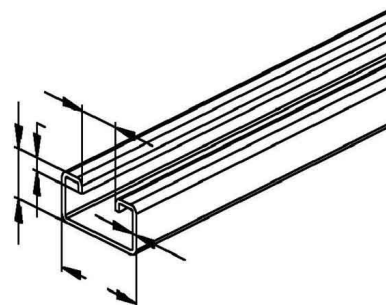

Support/Profile rail 2000 mm 40 mm 22 mm 2986/2 FO

Allgemeine Informationen

Products_Model	ET0422700
EAN	4013339043705
Producer	Niadax
Producer-Model	2986/2 FO
Producer-Typ	2986/2 FO
min. Order	
Class	Stiel/Profilschiene

Technische Informationen

Länge	2000mm
Breite	40mm
Höhe	22mm
Schlitzbreite	18mm
Materialstärke	2mm
Profilform	
Ausführung	
Art der Lochung	
Mit Zahnung	
Abbrechbar	
Geeignet für Funktionserhalt	
Werkstoff	
Werkstoffgüte	
Oberfläche	
Farbe	

[Support/Profile rail 2000 mm 40 mm 22 mm 2986/2 FO online kaufen](#)