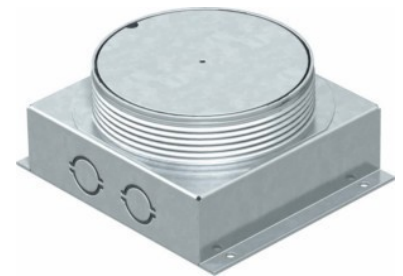

## Outlet box for underfloor installation Round 70 mm 7408558

### Allgemeine Informationen

Products_Model	ET0432750
EAN	4012195116325
Producer	OBO Bettermann
Producer-Model	7408558
Producer-Typ	UDL2-120 70
min. Order	
Class	Unterflur-Auslassdose

### Technische Informationen

Ausführung	
Nivellierbereich	70...85mm
Ausbaumöglichkeit	
Für Rohranschluss	
Werkstoff	
Dichtungseinbaumöglichkeit	

[Outlet box for underfloor installation Round 70 mm 7408558 online kaufen](#)