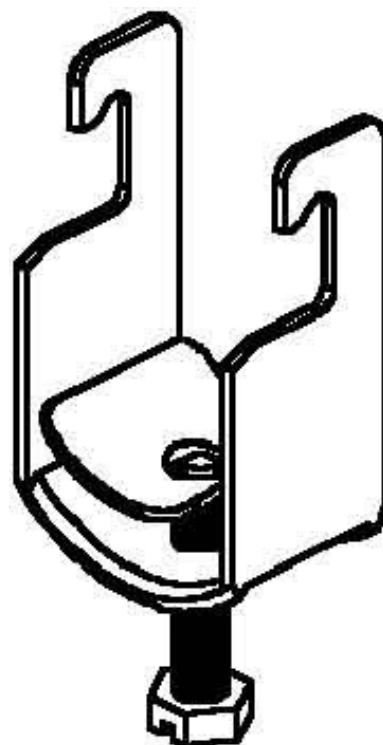

Niedax Bügelschelle BU 26

Allgemeine Informationen

Artikelnummer	ET0422807
EAN	4013339065202
Hersteller	Niedax
Hersteller-ArtNr	BU 26
Hersteller-Typ	BU 26
Verpackungseinheit	1 Stück
Artikelklasse	Bügelschelle

Technische Informationen

Spannbereich	22...26mm
Max. Anzahl der Kabel	
Werkstoff Schelle	
Oberfläche Schelle	
Werkstoff Schraube	
Oberfläche Schraube	
Montageart	
Mit Kunststoffwanne	
Mit Metallwanne	
Halogenfrei	

Niedax Bügelschelle BU 26 Spannbereich 22 ...

26mm, Max.

Anzahl der Kabel 1, Werkstoff Schelle Stahl, Oberfläche Schelle bandverzinkt, Werkstoff Schraube Stahl, Oberfläche Schraube sonstige, Montageart Profilschiene, Mit Metallwanne, Halogenfrei,