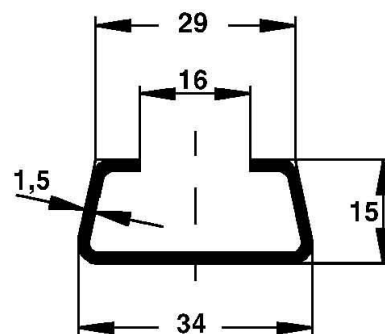

Support/Profile rail 2000 mm 34 mm 15 mm 2975/2 FL

Allgemeine Informationen

Products_Model	ET0422349
EAN	4013339040728
Producer	Niadax
Producer-Model	2975/2 FL
Producer-Typ	2975/2 FL
min. Order	
Class	Stiel/Profilschiene

Technische Informationen

Länge	2000mm
Breite	34mm
Höhe	15mm
Schlitzbreite	16mm
Materialstärke	1.5mm
Profilform	
Ausführung	
Art der Lochung	
Lochbreite	9mm
Mit Zahnung	
Abbrechbar	
Geeignet für Funktionserhalt	
Werkstoff	
Werkstoffgüte	
Oberfläche	
Farbe	

[Support/Profile rail 2000 mm 34 mm 15 mm 2975/2 FL online kaufen](#)