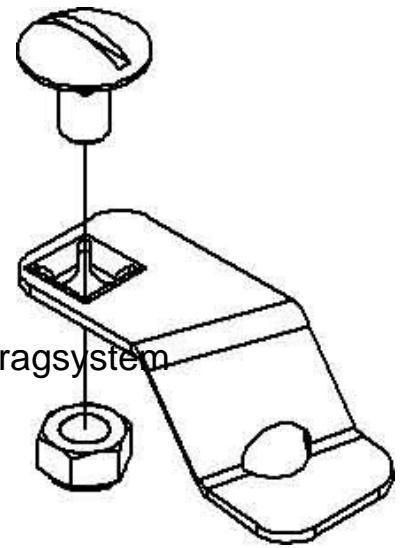

Clamp for cover cable support system WDRS 20

Allgemeine Informationen

Products_Model	ET5402025
EAN	4013339310609
Producer	Niadax
Producer-Model	WDRS 20
Producer-Typ	WDRS 20
min. Order	
Class	Deckelklammer für Kabeltragsystem

Technische Informationen

Geeignet für Gitterrinne
Geeignet für Kabelleiter
Geeignet für Kabelrinne
Werkstoff
Rostfreier Stahl, gebeizt
Werkstoffgüte
Oberfläche

[Clamp for cover cable support system WDRS 20 online kaufen](#)