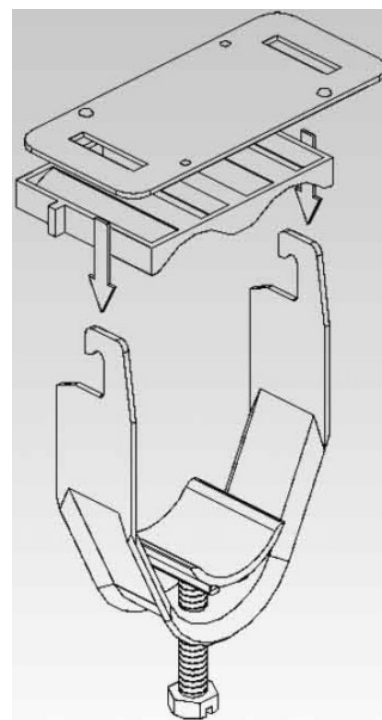

One-piece strut clamp 32 mm BUD 36

Allgemeine Informationen

Products_Model	ET0469210
EAN	4013339099207
Producer	Niadax
Producer-Model	BUD 36
Producer-Typ	BUD 36
min. Order	
Class	Bügelschelle

Technische Informationen

Spannbereich	32...36mm
Für 3 Einleiterkabel	36mm
Max. Anzahl der Kabel	
Werkstoff Schelle	
Oberfläche Schelle	
Werkstoff Schraube	
Oberfläche Schraube	
Montageart	
Mit Kunststoffwanne	
Mit Metallwanne	
Halogenfrei	

[One-piece strut clamp 32 mm BUD 36 online kaufen](#)