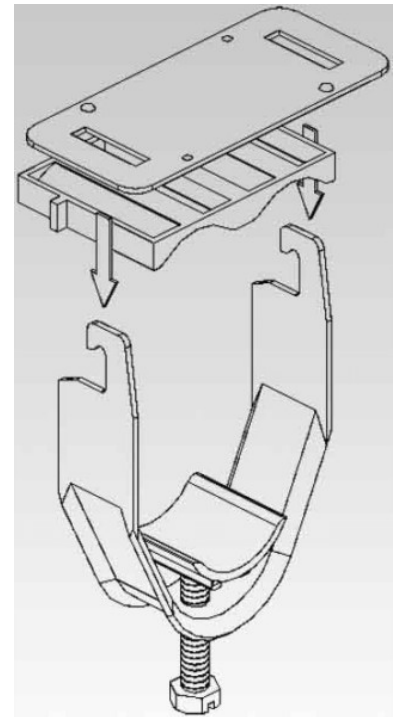

## One-piece strut clamp 32 mm BUD 36

### Allgemeine Informationen

Products_Model	ET0469210
EAN	4013339099207
Producer	Niadax
Producer-Model	BUD 36
Producer-Typ	BUD 36
min. Order	
Class	Bügelchelle

### Technische Informationen

Spannbereich	32...36mm
Für 3 Einleiterkabel	36mm
Max. Anzahl der Kabel	
Werkstoff Schelle	
Oberfläche Schelle	
Werkstoff Schraube	
Oberfläche Schraube	
Montageart	
Mit Kunststoffwanne	
Mit Metallwanne	
Halogenfrei	