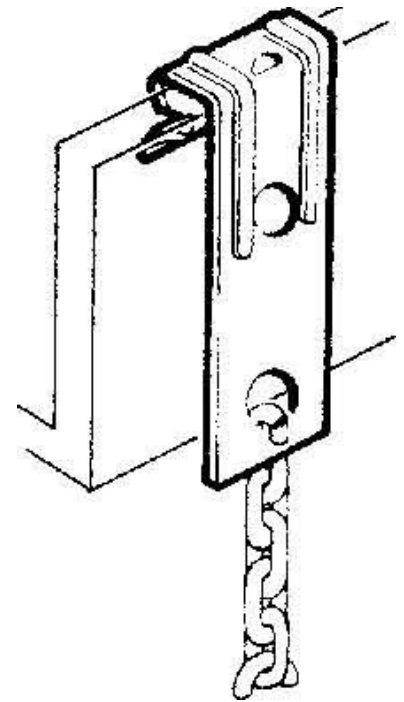

Fixing clamp 170370

Allgemeine Informationen

Products_Model	ET0438879
EAN	8711893703740
Producer	Erico
Producer-Model	170370
Producer-Typ	J1
min. Order	
Class	Befestigungsklammer

Technische Informationen

Geeignet für Flanschstärke Oberfläche	1.5...4mm
--	-----------

[Fixing clamp 170370 online kaufen](#)