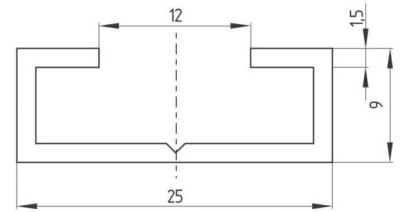

### Allgemeine Informationen

Products_Model	ET0719062
EAN	4030661300320
Producer	Schmersal
Producer-Model	101172179
Producer-Typ	SE-AL10-2500
min. Order	
Class	Taktiler Sensor