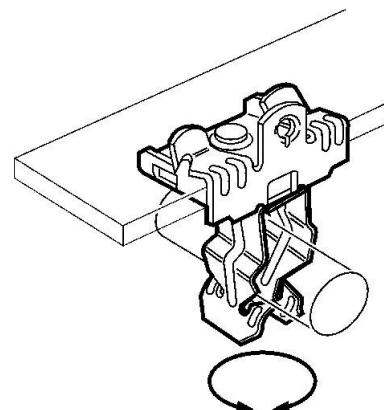

Fixing clamp Clamp Conduit/cable 172150

Allgemeine Informationen

Products_Model	ET0438885
EAN	8711893721546
Producer	Erico
Producer-Model	172150
Producer-Typ	8P24
min. Order	
Class	Befestigungsklammer

Technische Informationen

Befestigungsart	
Anschlussart/-bauteil	
Geeignet für Flanschstärke	3...8mm
Rohr-/Kabeldurchmesser	18...22mm
Scharnierend	
Scharnier justierbar	
Werkstoff	
Oberfläche	
Bruchlast	110N

[Fixing clamp Clamp Conduit/cable 172150 online kaufen](#)