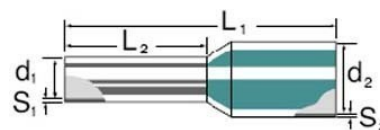

Cable end sleeve 1 mm² 14 mm 9005880000

Allgemeine Informationen

| | |
|----------------|-------------------|
| Products_Model | ET0456231 |
| EAN | 4008190275945 |
| Producer | Weidmüller |
| Producer-Model | 9005880000 |
| Producer-Typ | H1,0/14D R BD GSP |
| min. Order | |
| Class | Aderendhülse |

Technische Informationen

| | |
|--------------------------------|------------------|
| Bauform | |
| Nennquerschnitt | 1mm ² |
| Hülsenlänge | 14mm |
| Isoliert | |
| Farbe | |
| Werkstoff | |
| Oberfläche | |
| Für kurzschlussfeste Leitungen | |
| Bandware | |