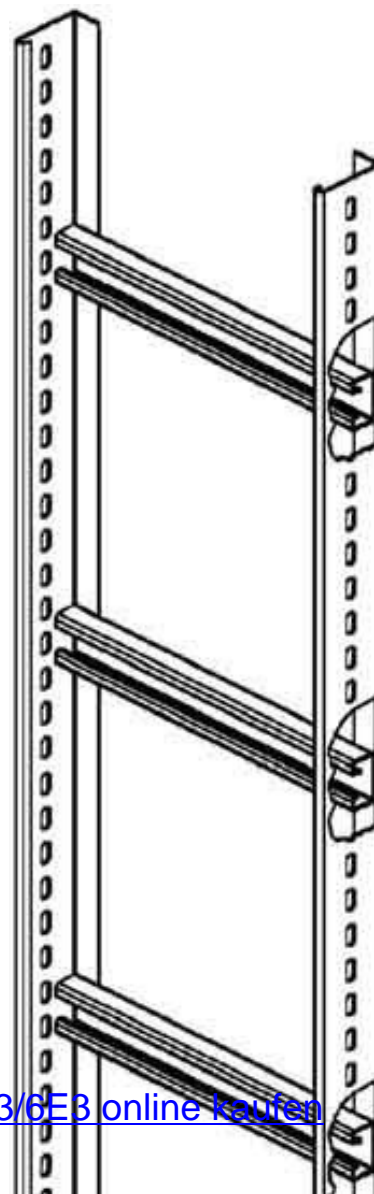

## Vertical cable ladder 60 mm 400 mm 6000 mm STM 60.403/6E3

### Allgemeine Informationen

Products_Model	ET5401827
EAN	4013339906673
Producer	Niadax
Producer-Model	STM 60.403/6 E3
Producer-Typ	STM 60.403/6 E3
min. Order	
Class	Steigetrasse

### Technische Informationen

Steigetrassenhöhe	60mm
Steigetrassenbreite	400mm
Länge	6000mm
Seitenlochung	
Sprossenabstand	300mm
Ausführung der Sprosse	
Ausführung der Seitenwand	
Werkstoff	
Rostfreier Stahl, gebeizt	
Werkstoffgüte	
Oberfläche	
Farbe	

[Vertical cable ladder 60 mm 400 mm 6000 mm STM 60.403/6E3 online kaufen](#)