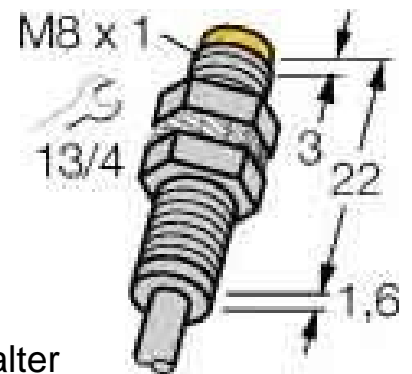

Inductive proximity switch 1003700

Allgemeine Informationen

Products_Model	ET6305504
EAN	4047101144376
Producer	Turck
Producer-Model	1003700
Producer-Typ	Ni3-EG08K-Y1
min. Order	
Class	Induktiver Näherungsschalter

Technische Informationen

[Inductive proximity switch 1003700 online kaufen](#)