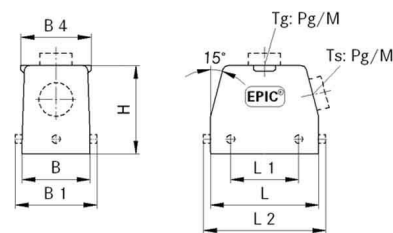

Lapp Zubehör Tüllengehäuse EPIC H-B 24 TS 21 ZW

Allgemeine Informationen

Artikelnummer	ET0719012
EAN	4044773055399
Hersteller	Lapp Zubehör
Hersteller-ArtNr	10113000
Hersteller-Typ	H-B 24 TS 21 ZW
Verpackungseinheit	5 Stück
Artikelklasse	Gehäuse für Industriesteckverbinder

Technische Informationen

Form

Ausführung des Gehäuses

Anordnung der Kabelzuführung

Mit Kabelverschraubung

Mit Klappdeckel

Art der Verriegelung

Lapp Zubehör Tüllengehäuse EPIC H-B 24 TS 21 ZW Form rechteckig, Ausführung des Gehäuses Steckergehäuse, Anordnung der Kabelzuführung seitlich, Art der Verriegelung Längsbügel, Mit Nocken für einen Längsbügel